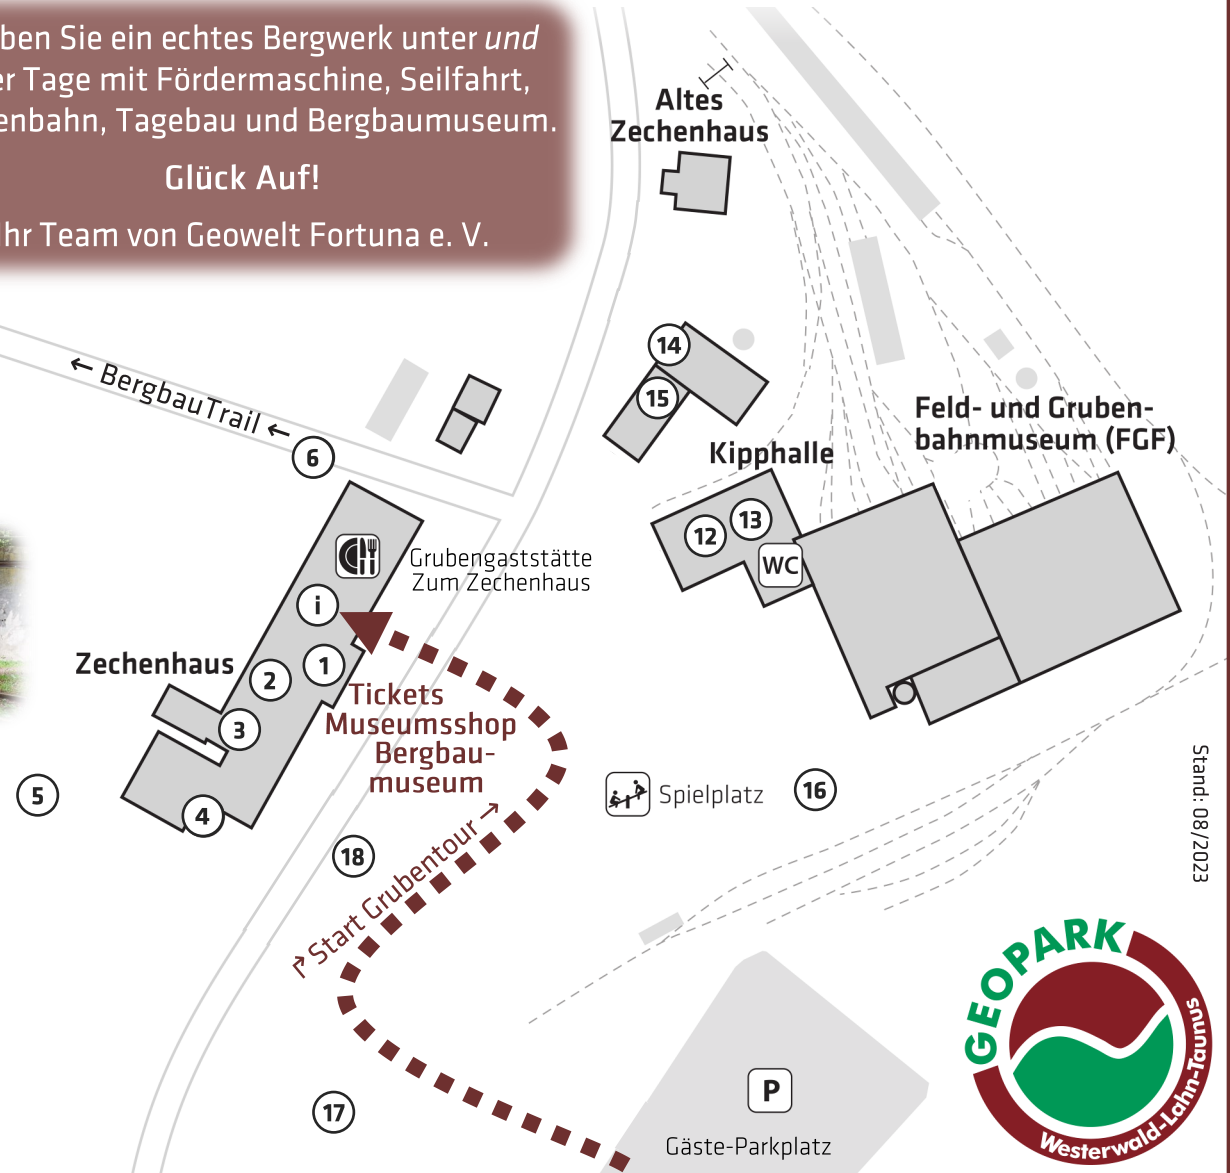

11

GRUBE FORTUNA

... wissen,
wo das Eisen herkommt.

Erleben Sie ein echtes Bergwerk unter und über Tage mit Fördermaschine, Seilfahrt, Grubenbahn, Tagebau und Bergbaumuseum.

Glück Auf!

Ihr Team von Geowelt Fortuna e. V.

Fördermaschine
live erleben!

- ① Rot-Weiß-Kaue
- ② Bergbaumuseum
- ③ Helmstube
- ④ Werkstatt + Schmiede
- ⑤ Stollenmundloch
- ⑥ Bremsberg
- ⑦ Oberer Zechenplatz
- ⑧ Seilscheibenhaus
- ⑨ Fördermaschinenhaus
- ⑩ Altes Maschinenhaus
- ⑪ Alter Tagebau
- ⑫ Kipphalle
- ⑬ Erzbunker
- ⑭ Grubenrettungsstelle
- ⑮ Alte Holzwerkstatt
- ⑯ Standort der ehem. Seilbahn
- ⑰ Rennofen-Platz
- ⑱ Gleisanlage

Stand: 08/2023

1 Std-Grubentour:
Den Fahrtwind genießen!

3 Std-Expertentour:
Bist Du bereit?

4 Std-Wetterüberhautour:
Schaffst Du das?

Foto-Tour: Absolut
unterirdische Bilder!

Mit Grubenlampe
Alfred unterwegs!

1 Std-Kauenwärtertour:
Möchten Sie oben bleiben?

* Mit jedem € unterstützen Sie unseren gemeinnützigen Verein beim Erhalt der einzigartigen Grube Fortuna, dieser lebendigen Erinnerung an die Bergbautradition!